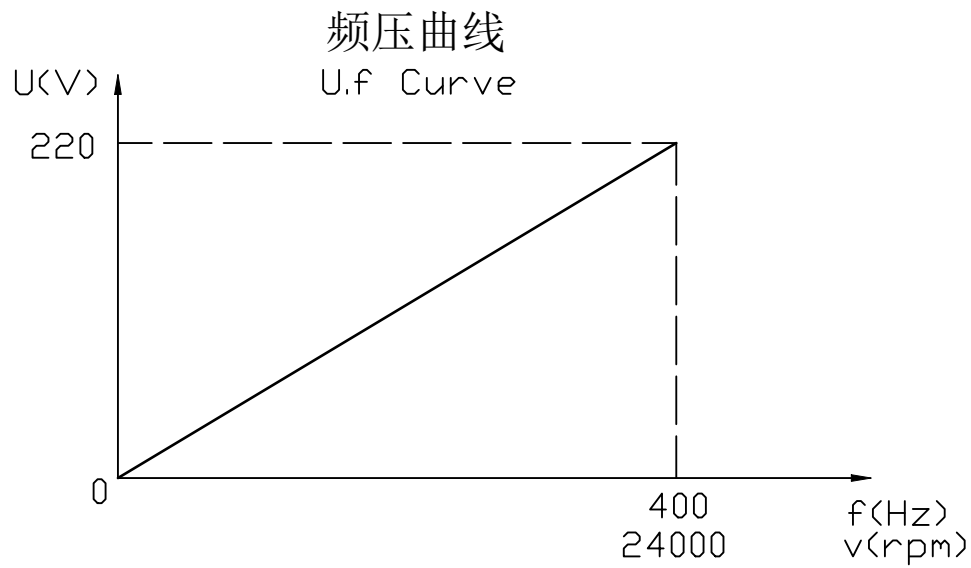

GDL80-20-24Z/1.5
1.5KW 220V 5.6A
400Hz 24000rpm

注: TA:20°C Serv:S1 Water cooling