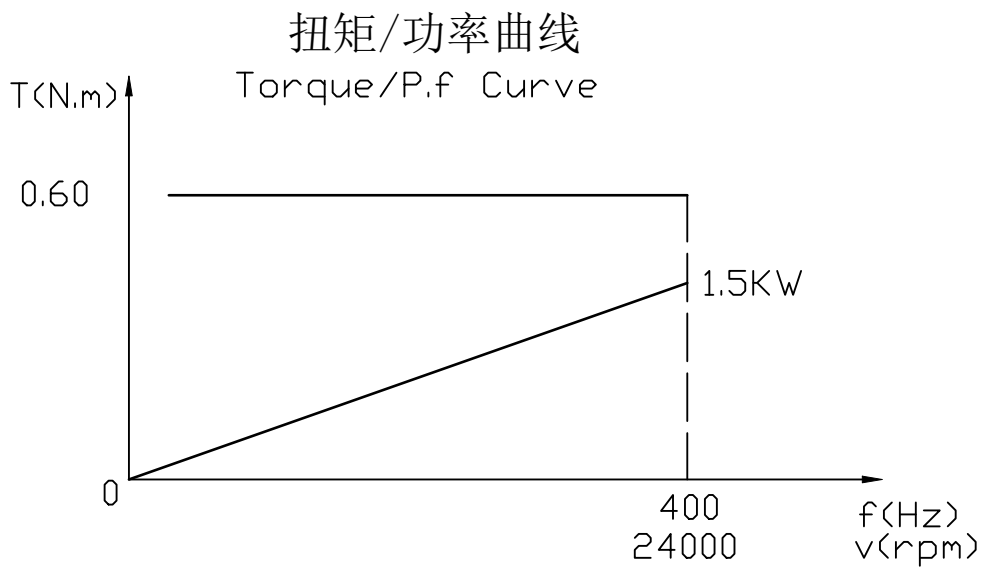

GDL80-20-24Z/1.5
1.5KW 220V 5.6A
400Hz 24000rpm

注: TA:20°C Serv:S1 Water cooling