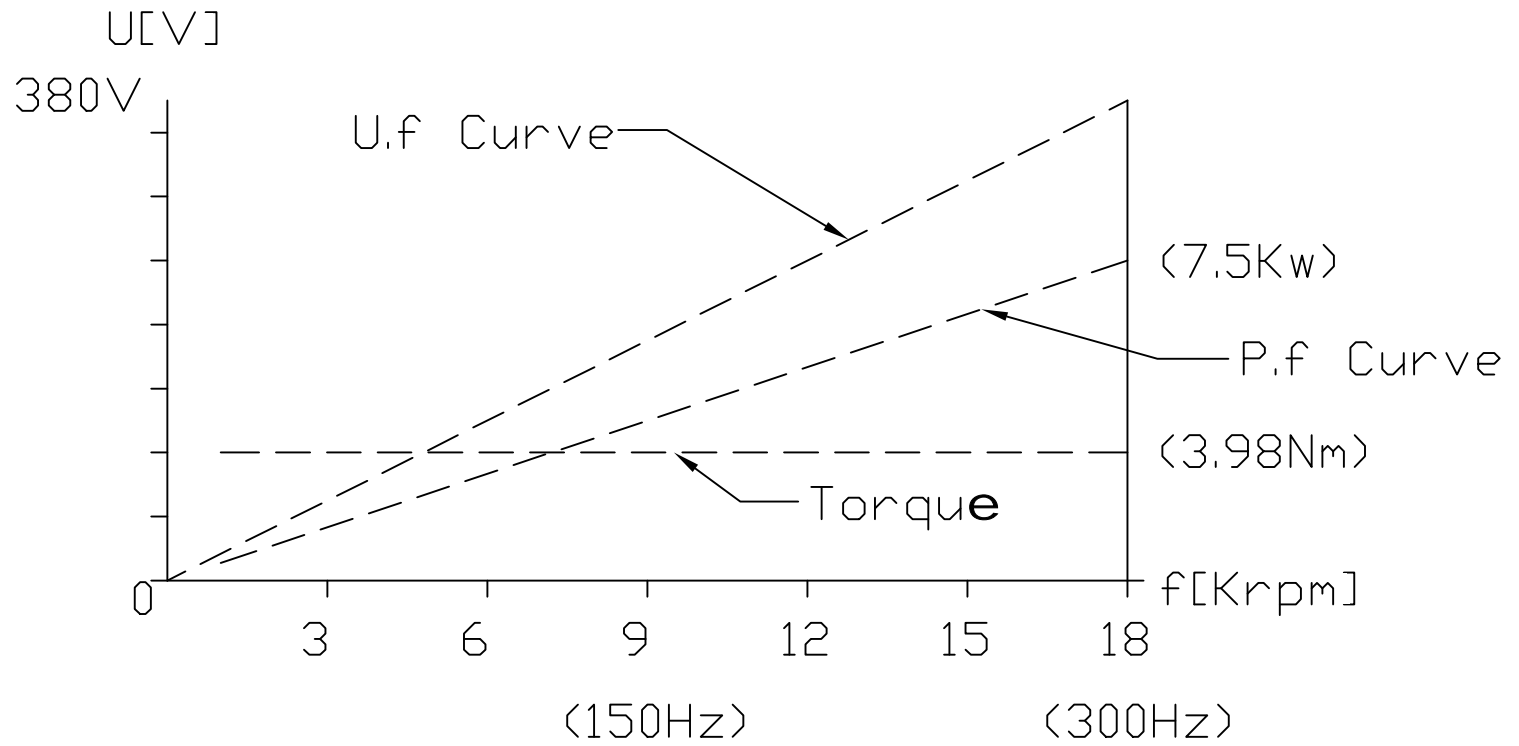

GDF60-18Z/7.5
380V 15.0A 2P

TA:20°C

Serv:S1

air cooling