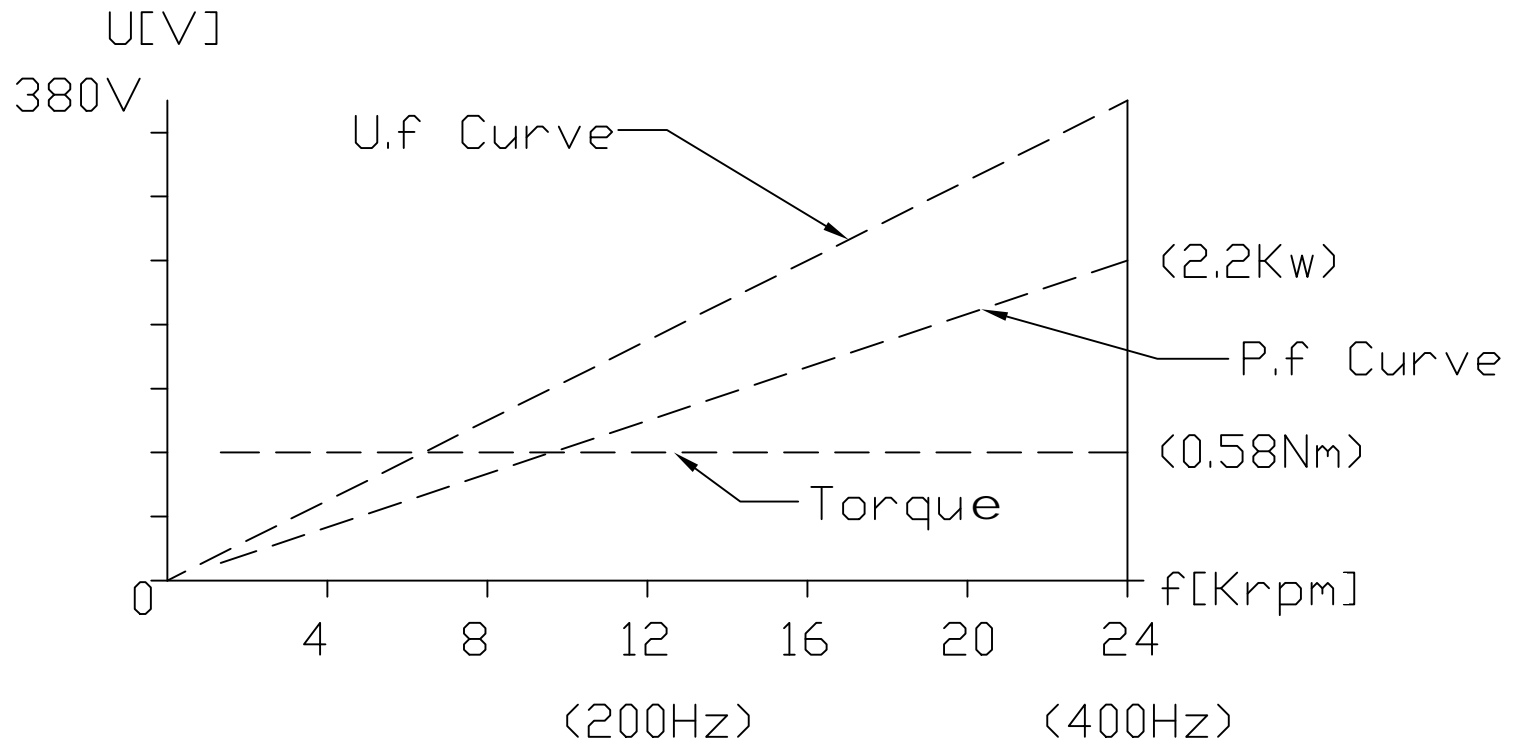

GDF80-24Z/2.2
380V 4.4A 2P

TA:20°C

Serv:S1

air cooling