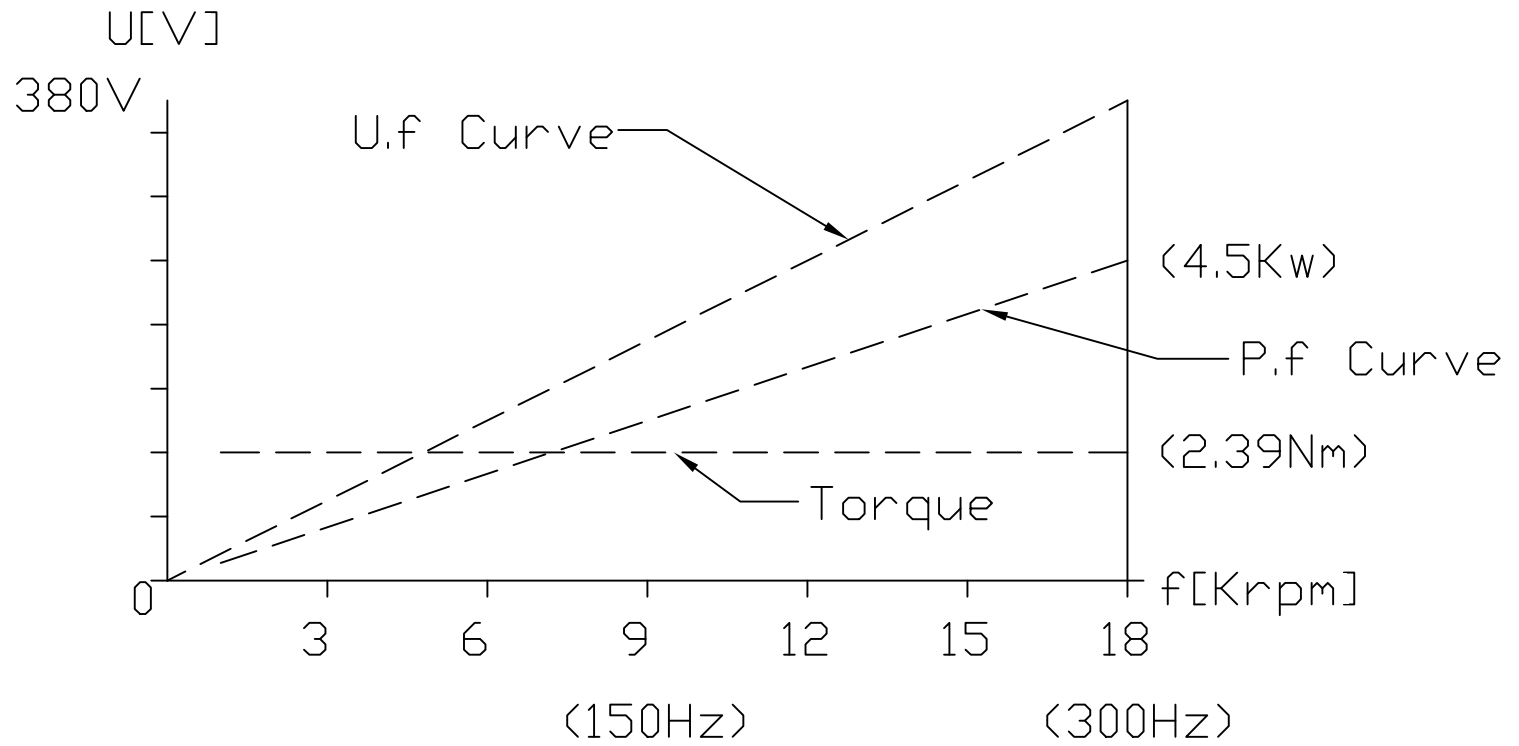

GDF60-18Z/4.5
380V 9.0A 2P

TA:20°C

Serv:S1

air cooling